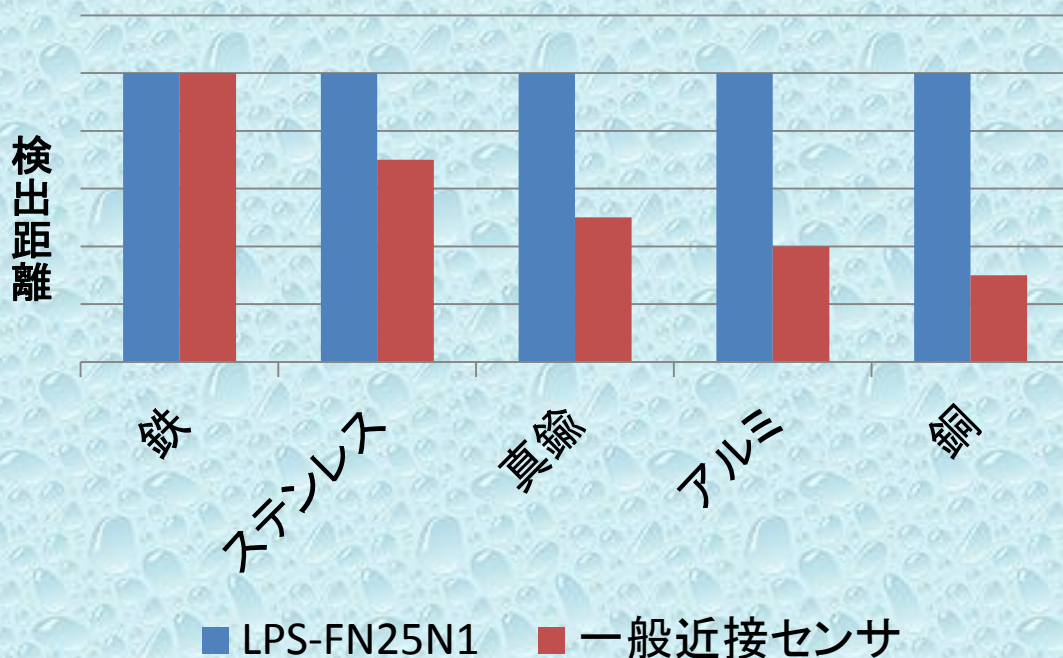

オールメタル近接センサ(LPS-FN25N1)

◆鉄以外の『ステンレス(SUS304)、真鍮、アルミニウム、銅』等の
非鉄金属でも鉄と同一25mm長距離検出を実現！

近日発売予定！

◆ワークとの接触を減らします！

・ご注意

本資料で使用している製品の写真は開発中のものとなっております。そのため、実際の製品とはデザインなどにおいて異なることがあります。また、記載している仕様、デザインなどは予告なしに変更することがあります。